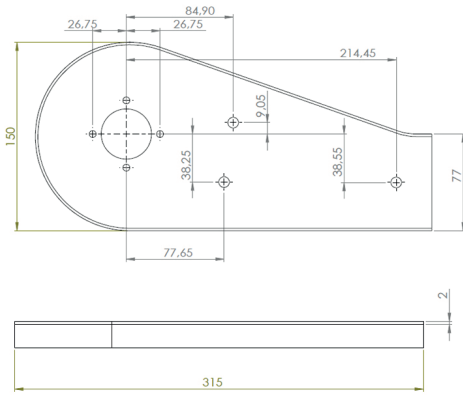

881- 82 mm SİLİNDİR KULAKLI KAUCUK YARASA BANT

AKSESUARLAR

900 - ALÜMİNYUM TAHRİK KAFASI
82,6 - SİLİNDİR KULAKLI YARASA BANT 90° DÖNÜŞLÜ
ALÜMİNYUM PROFİL

DİŞLİ

374 - SİLİNDİR KULAKLI YARASA BANT DİŞLİ

mm							
StokKod (Stock Code)	Malzeme/Material	PIN	P	RM	L	Kg / m	Metre/Meter (m)
881 KYB 082	PP	SS	34	160	82		3,048

881- 104 mm SİLİNDİR KULAKLI KAUCUK YARASA BANT

mm							
StokKod (Stock Code)	Malzeme/Material	PIN	P	RM	L	Kg / m	Metre/Meter (m)
881 KYB 104	POM	SS	34	160	104	0,980	3,048

900- ALÜMİNYUM TAHRİK KAFASI

AKSESUARLAR

881- YARASA BANT (SİLİNDİR KULAKLI)
881- SİLİNDİR KULAKLI KAUCUK YARASA BANT / SAYFA:D28
82,6 - SİLİNDİR KULAKLI YARASA BANT 90° DÖNÜŞLÜ
ALÜMİNYUM PROFİL

DİŞLİ

374 - SİLİNDİR KULAKLI YARASA BANT DİŞLİ

StokKod [Stock Code]	Bant Modeli	Malzeme/Material
900.ATK.063	63	SS
900.ATK.881	82	SS
900.ATK.104	104	SS