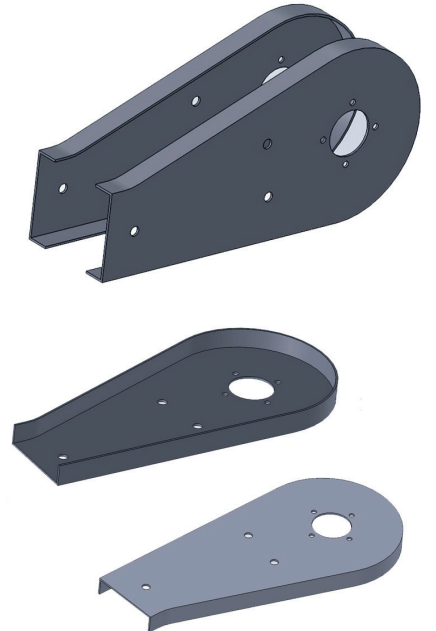

881- 82 mm SİLİNDİR KULAKLI KAUCUK YARASA BANT

AKSESUARLAR

900 - ALÜMİNYUM TAHRİK KAFASI
82,6 - SİLİNDİR KULAKLI YARASA BANT 90° DÖNÜŞLÜ
ALÜMİNYUM PROFİL

DİŞLİ

374 - SİLİNDİR KULAKLI YARASA BANT DİŞLİ

mm							
StokKod (Stock Code)	Malzeme/Material	PIN	P	RM	L	Kg / m	Metre/Meter (m)
881 KYB 082	PP	SS	34	160	82		3,048

881- 104 mm SİLİNDİR KULAKLI KAUCUK YARASA BANT

mm							
StokKod (Stock Code)	Malzeme/Material	PIN	P	RM	L	Kg / m	Metre/Meter (m)
881 KYB 104	POM	SS	34	160	104	0,980	3,048

900- ALÜMİNYUM TAHRİK KAFASI

AKSESUARLAR

881- YARASA BANT (SİLİNDİR KULAKLI)
881- SİLİNDİR KULAKLI KAUCUK YARASA BANT / SAYFA:D28
82,6 - SİLİNDİR KULAKLI YARASA BANT 90° DÖNÜŞLÜ
ALÜMİNYUM PROFİL

DİŞLİ

374 - SİLİNDİR KULAKLI YARASA BANT DİŞLİ

StokKod [Stock Code]	Bant Modeli	Malzeme/Material
900.ATK.063	63	SS
900.ATK.881	82	SS
900.ATK.104	104	SS