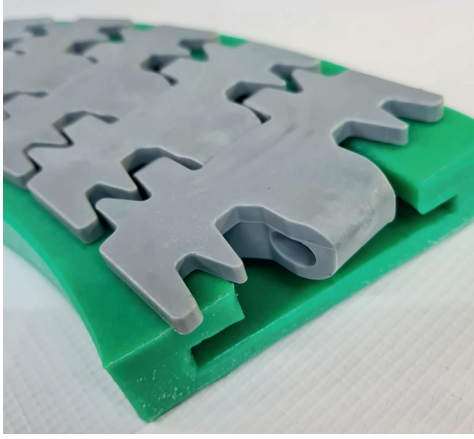

### 880 YARASA BANT (DÜZ KULAKLI)

AKSESUAR : YARASA BANT  
YANDAN TAHRİK TAMBURU

mm								
StokKod [Stock Code]	P	Renk Color	RM	L	Malzeme/Material	PIN	Kg / m	Metre/Meter (m)
880 BYO 082	38,1	Beyaz/White	250	81	POM	SS	0,89	3,048

\*Farklı renklerde üretim yapılabilir.