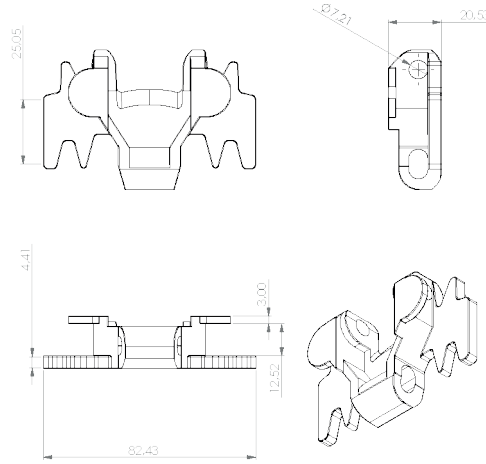

### 880 YARASA BANT (DÜZ KULAKLI)

AKSESUAR : YARASA BANT  
YANDAN TAHRİK TAMBURU

mm								
StokKod [Stock Code]	P	Renk Color	RM	L	Malzeme/Material	PIN	Kg / m	Metre/Meter (m)
880 BYO 082	38,1	Beyaz/White	250	81	POM	SS	0,89	3,048