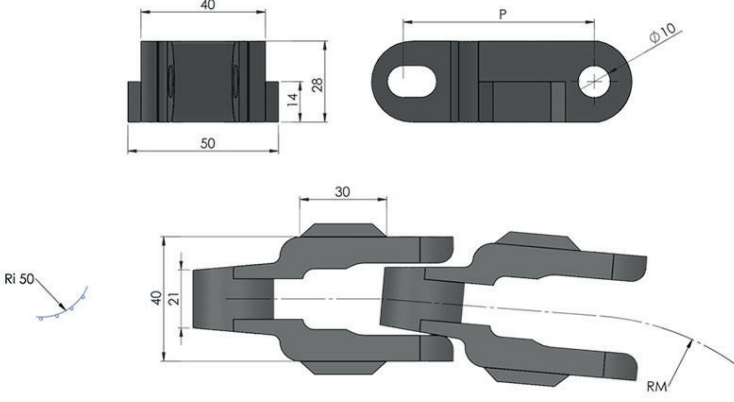

858 KULAKLI KASA TAŞIMA BANTI

 DİŞLİ : 380

| StokKod [Stock Code] | RM | PIN | P | Malzeme/Material | H | Kg / m | Metre/Meter (m) |
|-------------------------|-----|--|------|------------------|----|--------|--------------------|
| 858 B00 POM | 650 | Paslanmaz Çelik Stainless Steel AISI 304 | 63,5 | POM Beyaz/White | 28 | 0,843 | 3,048 |
| 858 B00 PP | 650 | Paslanmaz Çelik Stainless Steel AISI 304 | 63,5 | PP Beyaz/White | 28 | 0,843 | 3,048 |

63,5 mm hatveli ALHAN Kasa Taşıma Bantları ile hem hijyenik, hem rahat, hem de ALHAN'ın bir çok ürünü gibi FDA onaylıdır. ALHAN Kasa Taşıma Bantı tercihen plastik, ahşap kasa ve kutu taşımacılığı için uygun bir plastik zincirdir. Özellikle gıda endüstrisinde beyaz ve kırmızı et işleme tesislerine tercih edilir.

Kasa taşıma zinciri dişlisi çeşitli çap ve dişlerde mevcuttur.

ALHAN Kasa Taşıma Zinciri dişlisi çeşitli çap ve dişlerde mevcuttur. Delik ölçüleri talebiniz üzerine üretileceği için lütfen sipariş esnasında delik ölçülerini belirtiniz.

Malzeme Alpolen UHMW 1000'dir. Lütfen yataklama konusunu da dikkate alınız. Doğru yataklama ve malzeme seçimi bu tip plastik zincirlerin ömrünü uzatır.

| | |
|-------------------|-----------------------------------|
| Hatve | 63,5 mm |
| Bant Kalınlığı | 28 mm |
| Bakla Genişliği | 50 mm |
| Renk | Beyaz |
| Temizlenebilirlik | Orta (FDA gıdaya uygunluk) |
| PİM Çapı | 10 mm |
| Diş üstü yarı çap | Dişli boyutuna göre değişmektedir |