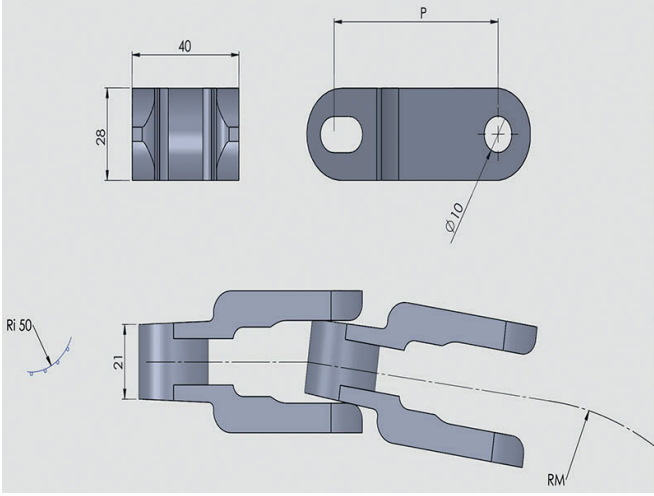

857 DÜZ KASA TAŞIMA BANTI

 **DIŞLI : 380**

StokKod [Stock Code]	RM	PIN	P	Malzeme/Material	H	Kg / m	Metre/Meter (m)
857 B00 POM	650	Paslanmaz Çelik Stainless Steel AISI 304	63,5	POM Beyaz/White	28	0,843	3,048
857 B00 PP	650	Paslanmaz Çelik Stainless Steel AISI 304	63,5	PP Beyaz/White	28	0,843	3,048

63,5 mm hatveli ALHAN Kasa Taşıma Bantları hem hijyenik, hem de ALHAN'ın bir çok ürünü gibi FDA onaylıdır. ALHAN Kasa Taşıma Bantı tercihen plastik, ahşap kasa ve kutu taşımacılığı için uygun bir plastik zincirdir. Özellikle gıda endüstrisinde beyaz ve kırmızı et işleme tesislerine tercih edilir.

Örneğin 380 D25 K08 'deki D25 kamalı delik ölçüsünü ifade eder.

855 - 857 - 858 serisi Alhan kasa taşıma bantlarının düzgün doğrusal yataklanması için kullanılan kızaklar da üretilmektedir, Malzeme Alpolen UHMW 1000'dir, lütfen yataklama konusunu da dikkate alınız. Doğru yataklama ve malzeme seçimi ,bu tip plastik zincirlerin ömrünü uzatır.

Hatve	63,5 mm
Bant Kalınlığı	28 mm
Bakla Genişliği	40 mm
Renk	beyaz
Temizlenebilirlik	Orta (FDA gıdaya uygunluk)
PIM Çapı	10 mm
Diş üstü yarı çap	Dişli boyutuna göre değişmektedir