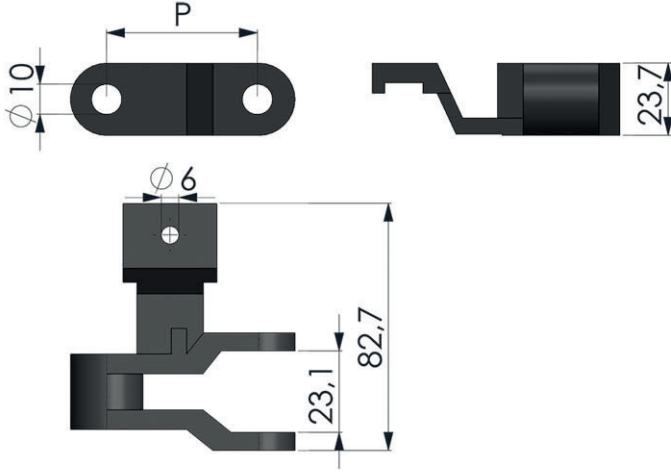

854 KULAKLI KASA TAŞIMA BANTI

 DİŞLİ : 380

mm							
StokKod [Stock Code]	P	RM	Malzeme/Material	PIN	Kg / m	Metre/Meter (m)	Feet (ft)
854 SOO PA6	49,5	-	Güçlendirilmiş Polyamid Siyah Reinforced Polyamide Black	Paslanmaz Çelik Stainless Steel AISI 304	0,041	3,048	10