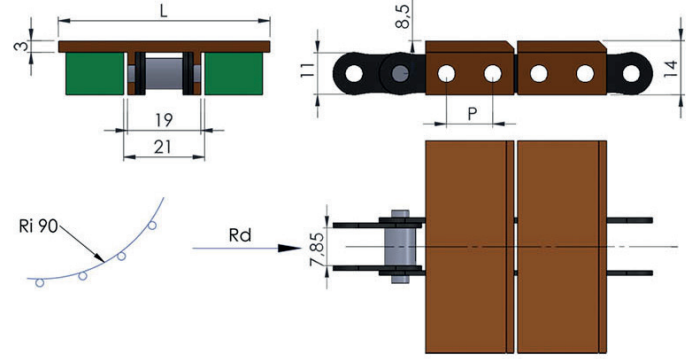

### 843 ASETAL ZİNCİR BAKLA BANT

\*Zincirsiz

Stok Kod [Stock Code]	P (mm)	L	Malzeme/Material	Kg / m	Metre/Meter (m)	Feet (ft)
843 K00 034	12,7 (1/2")	34,9	Kahverengi Asetal Brown Acetal (LF)	0,90	3,048	10
843 K00 050	12,7 (1/2")	50,8	Kahverengi Asetal Brown Acetal (LF)	0,98	3,048	10
843 K00 082	12,7 (1/2")	82,6	Kahverengi Asetal Brown Acetal (LF)	1,10	3,048	10

### 863 ASETAL ZİNCİR BANT

Stok Kod [Stock Code]	P (mm)	L	RM	Malzeme/Material	Zincir [Roller Chain]	Kg / m	Metre/Meter (m)	Feet (ft)
863 K00 114	19,05 (3/4")	114,3	-	Kahverengi Asetal Brown Acetal (LF)	Paslanmaz Çelik Stainless Steel AISI 304	0,90	3,048	10
863 K00 152	19,05 (3/4")	152,4	-	Kahverengi Asetal Brown Acetal (LF)	Paslanmaz Çelik Stainless Steel AISI 304	0,98	3,048	10
863 K00 190	19,05 (3/4")	190,5	-	Kahverengi Asetal Brown Acetal (LF)	Paslanmaz Çelik Stainless Steel AISI 304	1,10	3,048	10