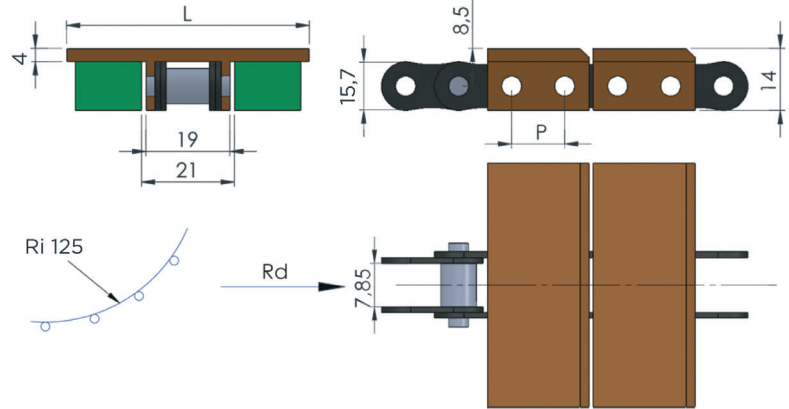

### 843 ASETAL ZİNCİR BAKLA BANT

\*Zincirsiz

Stok Kod [Stock Code]	P (mm)	L	Malzeme/Material	Kg / m	Metre/Meter (m)	Feet (ft)
843 K00 034	12,7 (1/2")	34,9	Kahverengi Asetal Brown Acetal (LF)	0,90	3,048	10
843 K00 050	12,7 (1/2")	50,8	Kahverengi Asetal Brown Acetal (LF)	0,98	3,048	10
843 K00 082	12,7 (1/2")	82,6	Kahverengi Asetal Brown Acetal (LF)	1,10	3,048	10

### 863 ASETAL ZİNCİR BANT

Stok Kod [Stock Code]	P (mm)	L	RM	Malzeme/Material	Zincir [Roller Chain]	Kg / m	Metre/Meter (m)	Feet (ft)
863 K00 114	19,05 (3/4")	114,3	-	Kahverengi Asetal Brown Acetal (LF)	Paslanmaz Çelik Stainless Steel AISI 304	0,90	3,048	10
863 K00 152	19,05 (3/4")	152,4	-	Kahverengi Asetal Brown Acetal (LF)	Paslanmaz Çelik Stainless Steel AISI 304	0,98	3,048	10
863 K00 190	19,05 (3/4")	190,5	-	Kahverengi Asetal Brown Acetal (LF)	Paslanmaz Çelik Stainless Steel AISI 304	1,10	3,048	10