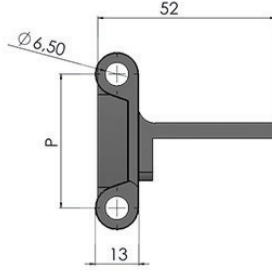

834- 38,1 HASIR BANT TARAĞI GÖTÜRÜCÜSÜ

 BANT : 845 - 862

StokKod (Stock Code)	P	Renk (Color)	L	H	Malzeme (Material)	PIN	Kg / m2	
834 B01 K01	38,1	Beyaz/White (B)	152,4	50	Polipropilen Polypropylene	PP	0,495	m
834 B02 K01	38,1	Beyaz/White (B)	152,4	50	Poliasetal Polyacetal	PA	0,604	m
834 M01 K01	38,1	Mavi/Blue (M)	152,4	50	Polipropilen Polypropylene	PP	0,495	m
834 M02 K01	38,1	Mavi/Blue (M)	152,4	50	Poliasetal Polyacetal	PA	0,604	m

Hatve	38,1 mm
Bant Kalınlığı	13 mm
Açıklık Oranı (%)	Açık yüzey
Bakla Geniřliđi	51-102-153 mm
Geniřlik ölçülandırme	51-52 mm
Renk	Beyaz / Mavi / Gri (Standart malzeme için)
Temizlenebilirlik	Mükemmel (FDA gıdaya uygunluk)
PIM Çapı	6 mm
Götürücü	Mevcut (Yükseklik: 50 mm)
Yan boşluk uygulaması	Mevcut (Özel boşluklu ölçülere tabidir)