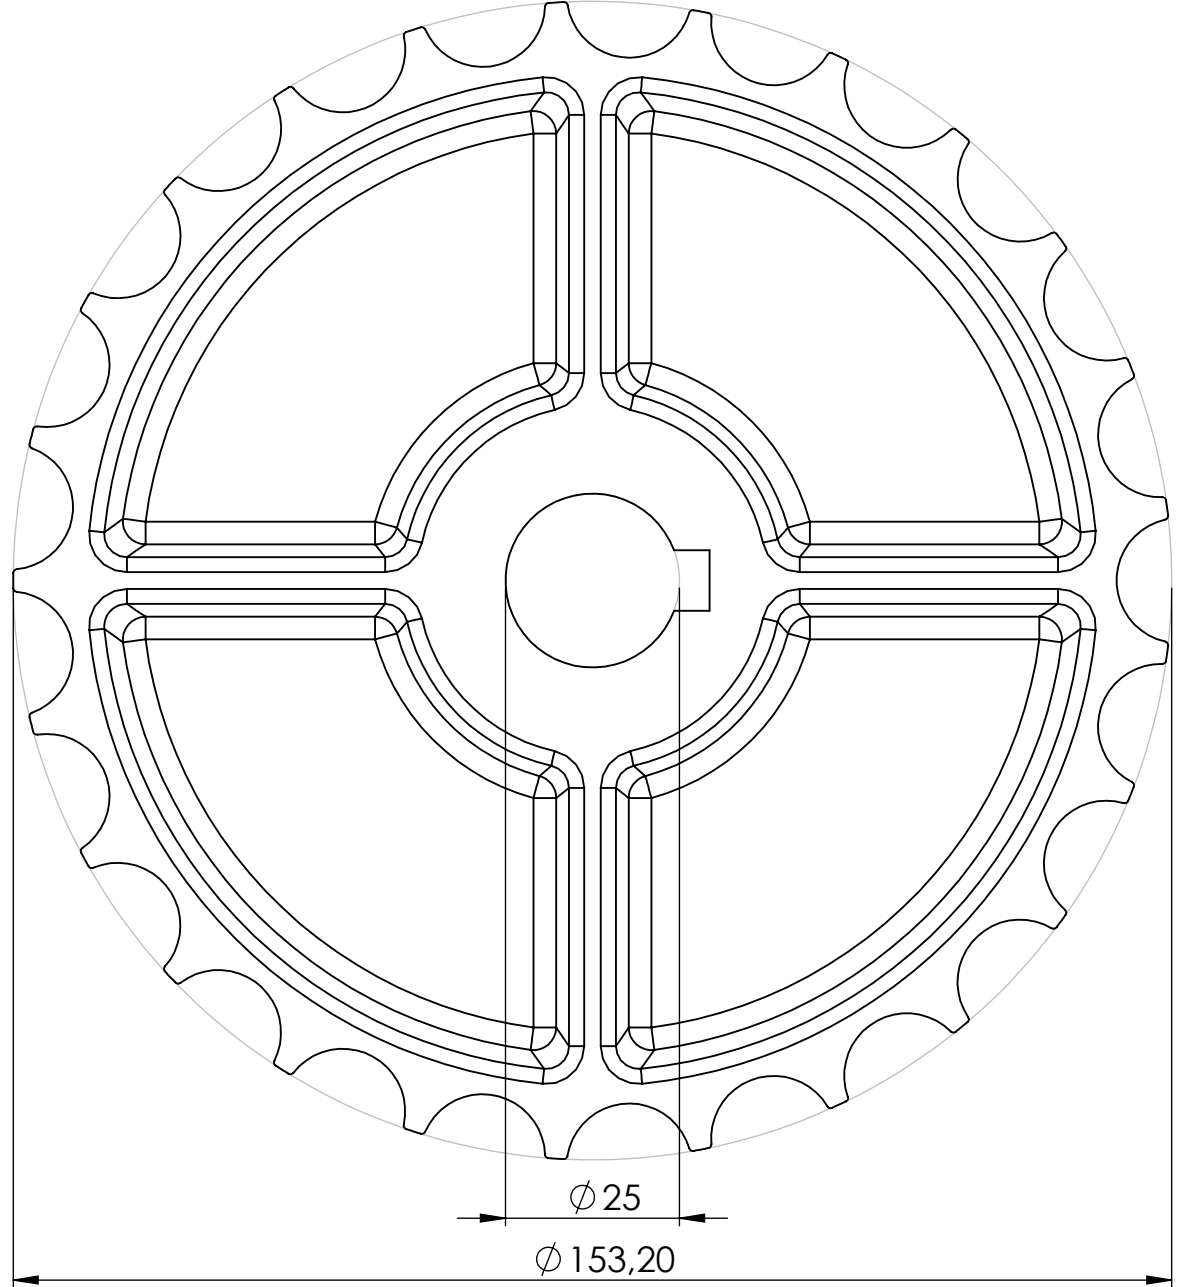

# 395 ÇİFT MENTEŞELİ BANT DİŞLİSİ

ÇİFT MENTEŞELİ DİŞLİ Z.25 / Göbek;  $\phi 25$ mm  $\phi 30$ mm