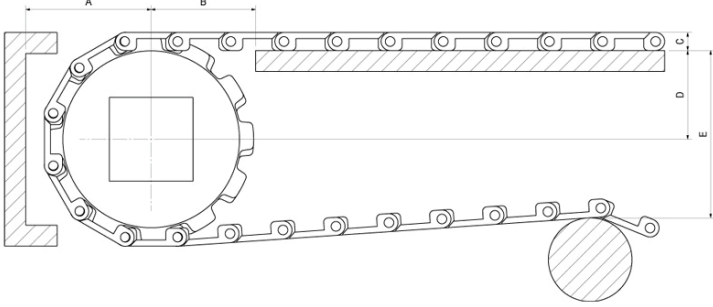

391 - 25,4 KOLAY TEMİZLENEBİLİR HASIR BANT DİŞLİSİ

BANT : 920 - 922

Stok Kod (Stock Code)	Z-İmalat Şekil (Manufacture)	DE	DP	DF	Kg	
391 D25 Z12	12-Kalıplı/Molding	97,95	84,95	ø25	0,100	10
391 D30 Z12	12-Kalıplı/Molding	97,95	84,95	ø30	0,100	10
391 D40 Z12	12-Kalıplı/Molding	97,95	84,95	40x40	0,100	10