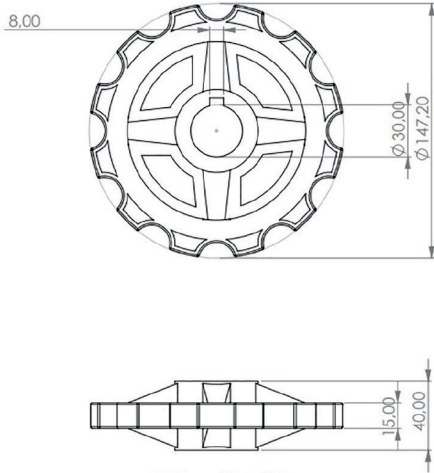

383 AĞIR TİP TEK PARÇA TAHRİK DİŞLİSİ

Stok Kod [Stock Code]	Z	DF	DE	DP	DK	Kg/m ²	
383 H25 T12	12	25	128,20	146,80	20	0,186	4
383 H30 T12	12	30	128,20	146,80	20	0,193	4

385 HAFİF TİP TEK PARÇA TAHRİK DİŞLİSİ

Hafif Tip/Light Type

Stok Kod [Stock Code]	Z	DF	DE	DP	DK	Kg/m ²	
385 H25 T12	12	25	131,50	146,80	15	0,157	4
385 H30 T12	12	30	131,50	146,80	15	0,164	4