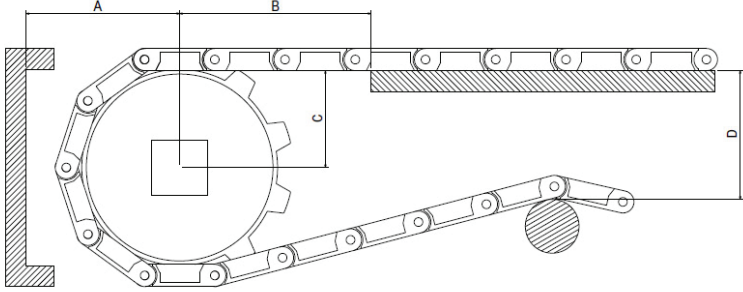

380- 50,8 AĞIR TİP HASIR BANT TAHRİK DİŞLİSİ

BANT : 952
954
950
960

Stok Kod (Stock Code)	Z-İmalat Şekli (Manufacture)	DP	DE	DF	
380 D30 Z08	8-Kalıplı/Molding	132,80	110,80	ø30	8
380 D35 Z08	8-Kalıplı/Molding	132,80	110,80	ø35	8
380 D40 Z08	8-Kalıplı/Molding	132,80	110,80	40x40	8
380 D60 Z08	8-Kalıplı/Molding	132,80	110,80	60x60	8
380 D25 Z10	10-Kalıplı/Molding	164,39	141,60	ø25	8
380 D30 Z10	10-Kalıplı/Molding	164,39	141,60	ø30	8
380 D40 Z10	10-Kalıplı/Molding	164,39	141,60	40x40	8
380 D40 Z12	12-Kalıplı/Molding	196,35	174,35	40x40	8
380 D60 Z12	12-Kalıplı/Molding	196,35	174,35	60x60	8
380 D40 Z16	16-Kalıplı/Molding	260,79	238	40x40	8
380 D60 Z16	16-Kalıplı/Molding	260,79	238	60x60	8