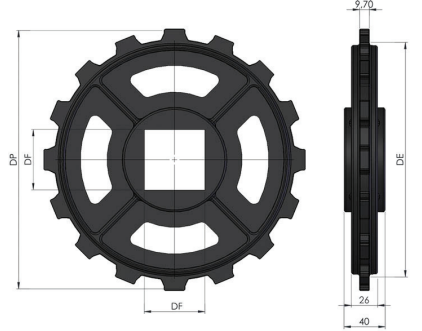

380- 50,8 AĞIR TİP HASIR BANT TAHRİK DİŞLİSİ

BANT : 952
954
950
960

Stok Kod (Stock Code)	Z-İmalat Şekli (Manufacture)	DP	DE	DF	
380 D30 Z08	8-Kalıplı/Molding	132,80	110,80	ø30	8
380 D35 Z08	8-Kalıplı/Molding	132,80	110,80	ø35	8
380 D40 Z08	8-Kalıplı/Molding	132,80	110,80	40x40	8
380 D60 Z08	8-Kalıplı/Molding	132,80	110,80	60x60	8
380 D25 Z10	10-Kalıplı/Molding	164,39	141,60	ø25	8
380 D30 Z10	10-Kalıplı/Molding	164,39	141,60	ø30	8
380 D40 Z10	10-Kalıplı/Molding	164,39	141,60	40x40	8
380 D40 Z12	12-Kalıplı/Molding	196,35	174,35	40x40	8
380 D60 Z12	12-Kalıplı/Molding	196,35	174,35	60x60	8
380 D40 Z16	16-Kalıplı/Molding	260,79	238	40x40	8
380 D60 Z16	16-Kalıplı/Molding	260,79	238	60x60	8