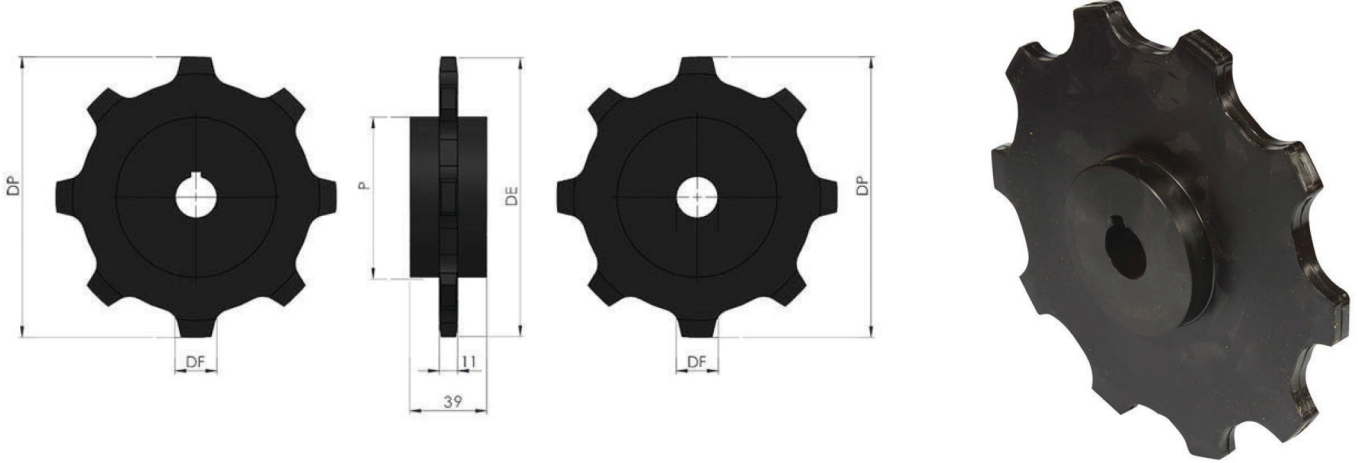

380 KASA TAŞIMA BANTI DİŞLİSİ

Stok Kod [Stock Code]	Kalıplı [Moulded]	DE	DP	DF	Kg/m ²
380 D25 T08	Z8	165	140	Ø25	0,386
380 D30 T08	Z8	165	140	Ø30	0,386
380 D35 T08	Z8	165	140	Ø35	0,386
380 D25 T10	Z10	207	177	Ø25	0,480
380 D30 T10	Z10	207	177	Ø30	0,480
380 D35 T10	Z10	207	177	Ø35	0,480