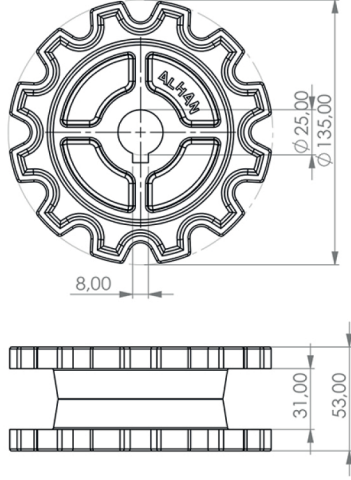

374 SİLİNDİR KULAKLI YARASA BANT DİŞLİLERİ (TEK PARÇA)

| Stok Kod [Stock Code] | Z-İmalat Şekil [Manufacture] | DP | DE | DF | Kg / m |  |
|--------------------------|-----------------------------------|--------|-----|----|--------|---|
| 374 KDS 082 | 12-Kalıplı/Machine | 112,30 | 116 | - | 53 | 8 |
| 374 KDS 104 | 12-Kalıplı/Machine | 134,44 | 148 | - | 72 | 6 |