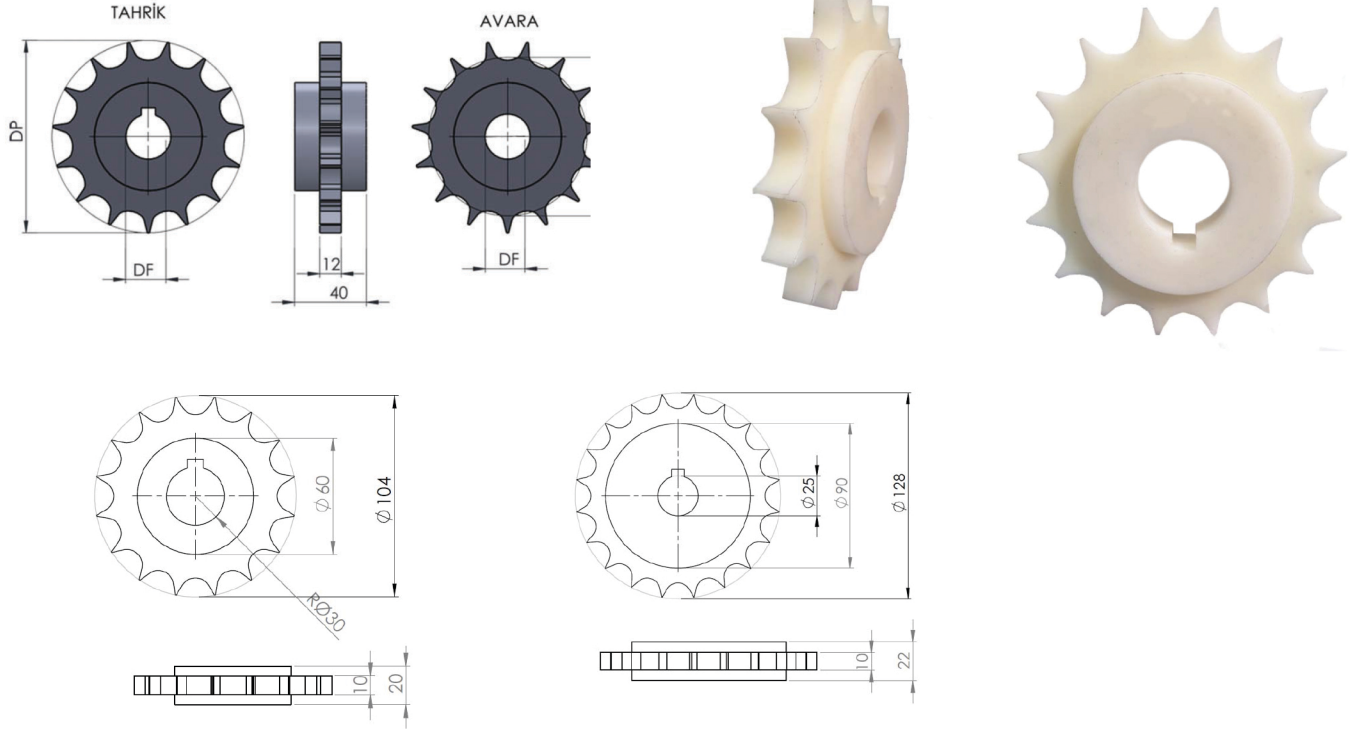

374 ASETAL 30'LUK BAKLA BANT DİŞLİSİ TALAŞLI İMALAT

(*) Asidik ortam için Acid resistance (Polipropilen/Polypropylene-ALPOLEN®1000)
ALPOLEN®1000 siparişleriniz için (*) bulunan stok kodunun sonuna (A) ekleyiniz.

Stok Kod [Stock Code]	Z-İmalat Şekil [Manufacture]	DE	DP	DF	Kg / m	
374 016 104	12-Talaşlı/Sawdust	104	84,35	25	0,150	6
374 020 128	12-Talaşlı/Sawdust	128	108,35	30	0,165	6