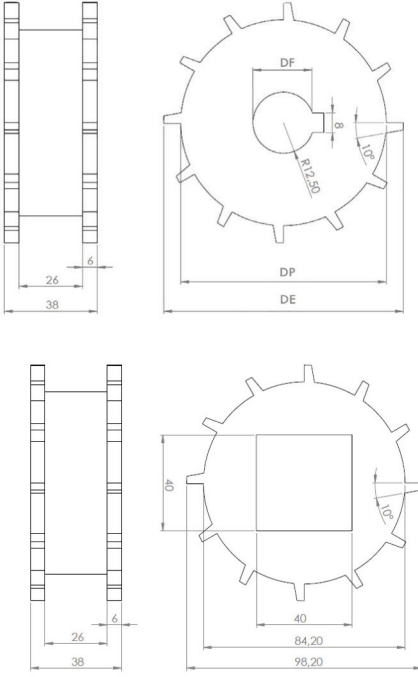

361- 25,4 DAMLA DOĞRUSAL HASIR BANT DİŞLİSİ

StokKod (Stock Code)	Z-İmalat Şekil (Manufacture)	DP	DE	DF
361 D25 Z12	12-Kalıplı/Molding	98,13	84,13	25
361 D30 Z12	12-Kalıplı/Molding	98,13	84,13	30
361 D35 Z12	12-Talaşlı/Sawdust	98,13	84,13	35
361 D40 Z12	12-Kalıplı/Molding	98,13	84,13	40x40
361 D25 Z15	15-Kalıplı/Molding	122,18	108,18	25
361 D30 Z15	15-Kalıplı/Molding	122,18	108,18	30
361 D35 Z15	15-Talaşlı/Sawdust	122,18	108,18	35
361 D40 Z15	15-Kalıplı/Molding	122,18	108,18	40x40
361 D25 Z18	18-Talaşlı/Sawdust	153	139	25
361 D30 Z18	18-Talaşlı/Sawdust	153	139	30
361 D35 Z18	18-Talaşlı/Sawdust	153	139	35
361 D40 Z18	18-Talaşlı/Sawdust	153	139	40x40