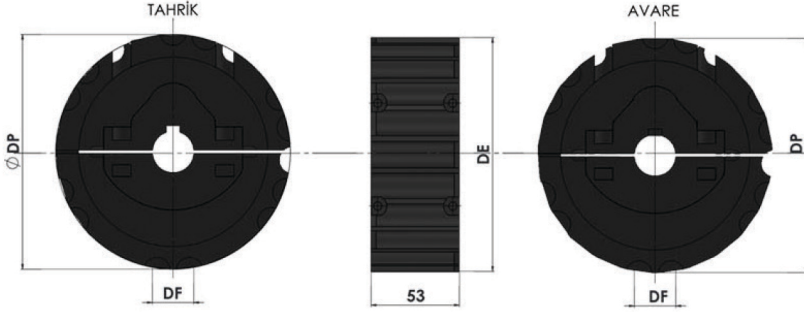

314 İKİ PARÇALI PASLANMAZ BANT DİŞLİSİ (GÜÇLENDİRİLMİŞ POLYAMİD)

Stok Kod [Stock Code]	Z-İmalat Şekli [Manufacture]	DE	DP	DF	Kg/m ²	
314 Ki2 121	21-Kalıplı/Molding	129	114,70	25	0,40	8
314 Ki2 221	21-Kalıplı/Molding	129	114,70	30	0,40	8
314 Ki2 321	21-Kalıplı/Molding	129	114,70	35	0,40	8
314 Ki2 421	21-Kalıplı/Molding	129	114,70	40	0,40	8
314 Ki2 123	23-Kalıplı/Molding	141	127,50	25	0,50	8
314 Ki2 223	23-Kalıplı/Molding	141	127,50	30	0,50	8
314 Ki2 323	23-Kalıplı/Molding	141	127,50	35	0,50	8
314 Ki2 423	23-Kalıplı/Molding	141	127,50	40	0,50	8
314 Ki2 125	25-Kalıplı/Molding	153	138,60	25	0,60	8
314 Ki2 225	25-Kalıplı/Molding	153	138,60	30	0,60	8
314 Ki2 325	25-Kalıplı/Molding	153	138,60	35	0,60	8
314 Ki2 425	25-Kalıplı/Molding	153	138,60	40	0,60	8