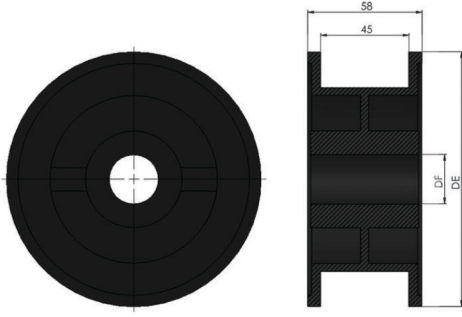

### 304 AVARA KASNAK (TEK PARÇA)

Stok Kod [ Stock Code ]	Z-İmalat Şekli [ Manufacture ]	DE	DF	Kg	
304 021 102	21-Kalıplı/Molding	129	25	0,300	6
304 021 202	21-Kalıplı/Molding	129	30	0,300	6
304 021 302	21-Kalıplı/Molding	129	35	0,300	6
304 021 402	21-Kalıplı/Molding	129	40	0,300	6
304 023 102	23-Kalıplı/Molding	141	25	0,325	6
304 023 202	23-Kalıplı/Molding	141	30	0,325	6
304 023 302	23-Kalıplı/Molding	141	35	0,325	6
304 023 402	23-Kalıplı/Molding	141	40	0,325	6

### 304 AVARA KASNAK (İKİ PARÇA)

Stok Kod [ Stock Code ]	Z-İmalat Şekli [ Manufacture ]	DE	DF	Kg	
304 025 102	25-Kalıplı/Molding	153	25	0,385	6
304 025 202	25-Kalıplı/Molding	153	30	0,385	6
304 025 302	25-Kalıplı/Molding	153	35	0,385	6
304 025 402	25-Kalıplı/Molding	153	40	0,385	6